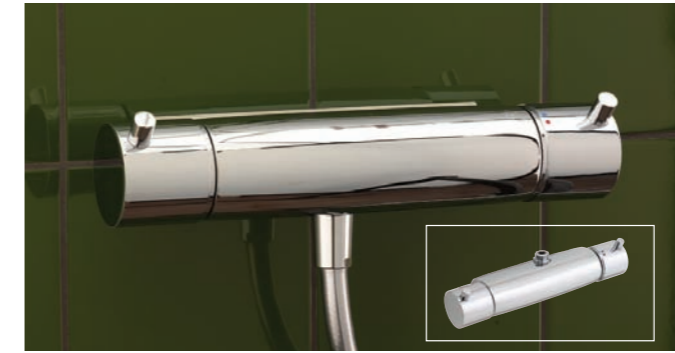

DUSCH

Komplett duschpaket FM Mattsson Combi, förkromad
FMM 8215-0000, RSK 837 71 70
 Innehåller Säkerhetsblandare FMM 8210 för dusch,
 160 c/c samt Duschanordning FMM 9320.
 EcoFlow 12 l/min.

BAD

Säkerhetsblandare FMM 8210-0000,
RSK 834 21 86,
 förkromad
+ Vridomkastarpip FMM 8299-0000,
RSK 815 40 73,
 förkromad

ÖVRIGT
 Vattenutkastare med
 koppling Ø15 mm,
 självdränerande.
FMM 4290-0050,
RSK 431 66 84

DUSCH

Säkerhetsblandare för dusch, FM Mattsson Garda,
 förkromad.
FMM 9680-0000, RSK 834 21 57
 med anslutning ner.
FM Mattsson Garda 9681-0000, RSK 834 21 58,
 med anslutning upp - till takdusch
FMM 9393-0000.